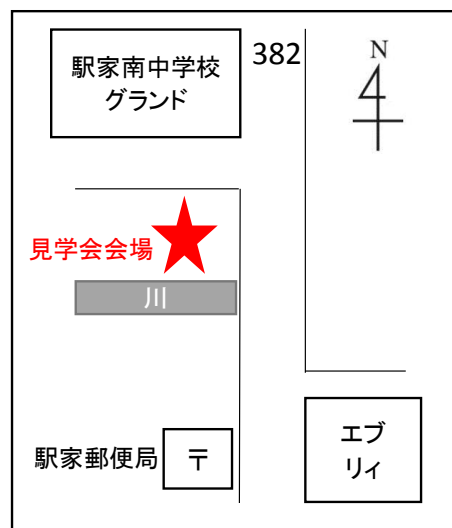

# 新築完成見学会

2016.8.21(日)

10:00~16:00

場所: 駅家町江良

パパもママも安心☆子供の声が元気に響く  
natural house 完成!!

子育て世代にぴったりの素敵なお家が完成しました!!  
見どころいっぱい☆収納のヒントもいっぱい☆  
是非ご家族揃ってお越し頂き、ごゆっくりご覧下さい。

内覧日時等、  
個別対応もいたします!

ご希望の方は  
リファイン駅家にご相談下さい。