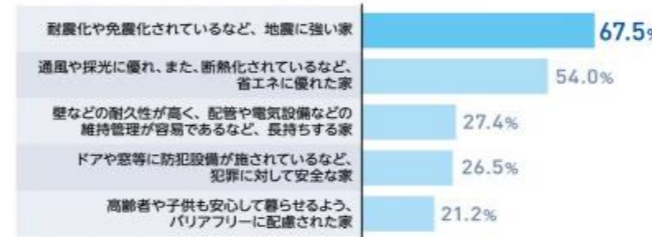

セカンドライフの準備にあたり、これからのライフスタイルに合わせた住まいづくりを考える方も多いでしょう。その際、間取りやインテリアだけでなく、耐震性についても見直しましょう。
「国民意識調査(住宅性能で意識する点)」(国土交通省)でも7割近くが「耐震性」を重視しています。気になるわが家の耐震性を知るために、プロによる診断を受けてみませんか。
「耐震診断」については、全国ほとんどの自治体で補助が受けられます。上手く利用して、わが家の耐震性をチェックしましょう。

自治体の補助なども利用して
気になる「耐震性」を
プロにチェックしてもらおう

◎住宅の性能に関して、どのような点を重視しますか。(3つまで)

資料：国土交通省「国民意識調査」
<http://www.mlit.go.jp/hakusyo/mlit/h23/hakusho/h24/pdf/np112000.pdf>