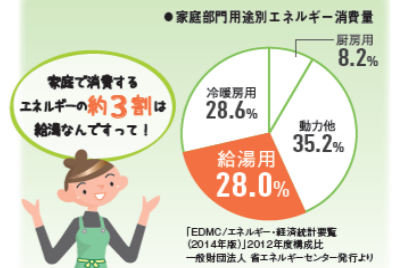

給湯 + 浴室 + トイレのリフォームで
合計 9.3万ポイント
※ポイントの取得には条件があります。

合わせて、水廻りリフォームも!

※対象の設備工改修5つのうち3つ以上の工事があればポイントがもらえます。

パナソニックのお風呂なら

- ☑ お湯が冷めにくい
- ☑ 節水できる
- ☑ 出入りしやすい

手すり 6000
ポイント

節湯水栓 3000
ポイント

高断熱浴槽 24000
ポイント

段差解消 6000
ポイント

パナソニックのトイレなら

- ☑ 節水できる
- ☑ 立ち座りしやすい
- ☑ おそうじラク

アームレスト 6000
ポイント

節水型トイレ 24000
ポイント

もらったポイントは
即時交換で
追加工事に
使えます。

たとえば 酸素美泡湯を設置

酸素を含んだマイクロの泡を
加えたお湯で身体を
やさしくあたためます。
約93%のお客様が満足と
答えています。

※ココア・スチール・購入者アンケートより(2011年1月~11月実施)。
「満足」「やや満足」にお答えいただいた割合。取組実績(178名(当社調べ))

たとえば 手洗い+収納を設置

スリムな手洗いと
収納だから
狭いトイレにも
収まります。
トイレトーパーや
掃除用具をスッキリ収納。

他にも
地域産品
や
復興寄付
などに
交換できます